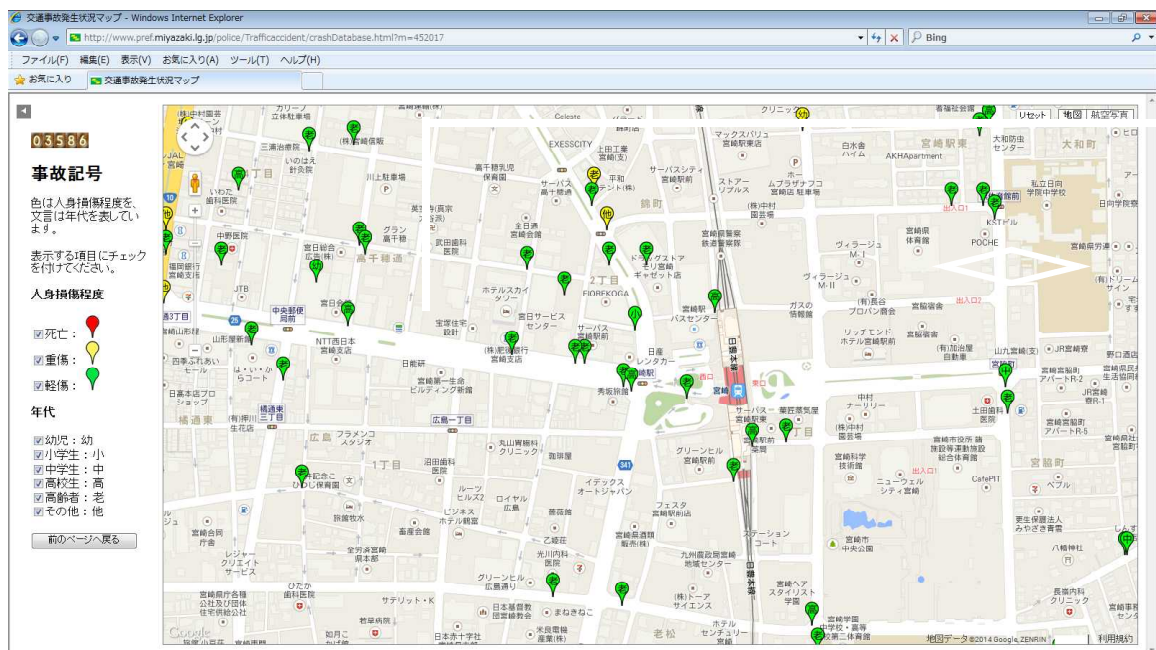

～ ストップ！ 脇見 ぼんやり運転 ～

高齢者交通安全情報

ネットワークみやざき

平成26年
第 3 号
平成26年3月26日発行
■宮崎県警察本部交通企画課
宮崎市旭1丁目8番28号
TEL 0985(31)0110

「あなたの街の交通事故マップ」 ～県警のホームページで公開～

通り慣れた自宅近く（2km以内）の道路で、交通事故に遭い、亡くなったり、大きな怪我をされる方がとても多くいらっしゃいます。

ぜひ、交通事故マップを活用し、ご家族で自宅付近の危険な場所を確認して下さい。

- ・ 縮尺や対象などの条件を変えることができます
- ・ 画面を印刷することもできます

宮崎 事故マップ

検 索

インターネットがよく分からない方は、子供さんやお孫さんと一緒に調べてみて下さい。操作はとても簡単にできます。

平成26年

第 3 号

平成26年3月26日発行

■宮崎県警察本部交通企画課